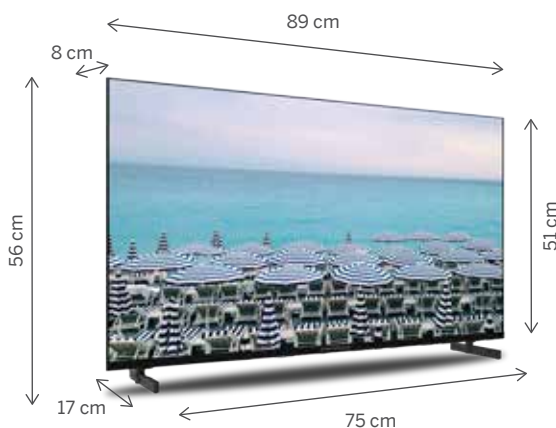

Easy TV

40" FHD Non Smart TV

Model ref.

40FD2S13

IMAGE / AFFICHAGE

Diagonale de l'écran (en pouces)	40"
Diagonale de l'écran (en cm)	101 cm
Technology type	Direct LED
Fréquence de rafraîchissement natif (Hz)	60
Processeur Quad Core (CPU)	MSD3663LSA-SW
Résolution d'écran	1920 x 1080 (FHD)
Angle de vision (°)	178/178
Richesse des couleurs	8 bits (16 million)
Adaptive deinterlacing	•
Dynamic Noise Reduction	•

INFORMATIONS GÉNÉRALES

Mode hôtel	•
Classe énergétique (SDR)	E
Classe énergétique (HDR)	E
Consommation énergétique (max. W)	90
Compatibilité VESA (non inclus)	200x200
Design des pieds	Side feet
Couleur	Noir
Dimensions sans pieds (LxPxH)	892x85x509
Dimensions avec pieds (LxPxH)	892x172x559
Poids du TV (kg)	5,35
Indice de Réparabilité	6,8
Assemblé en	Hongrie
EAN	9120106661620